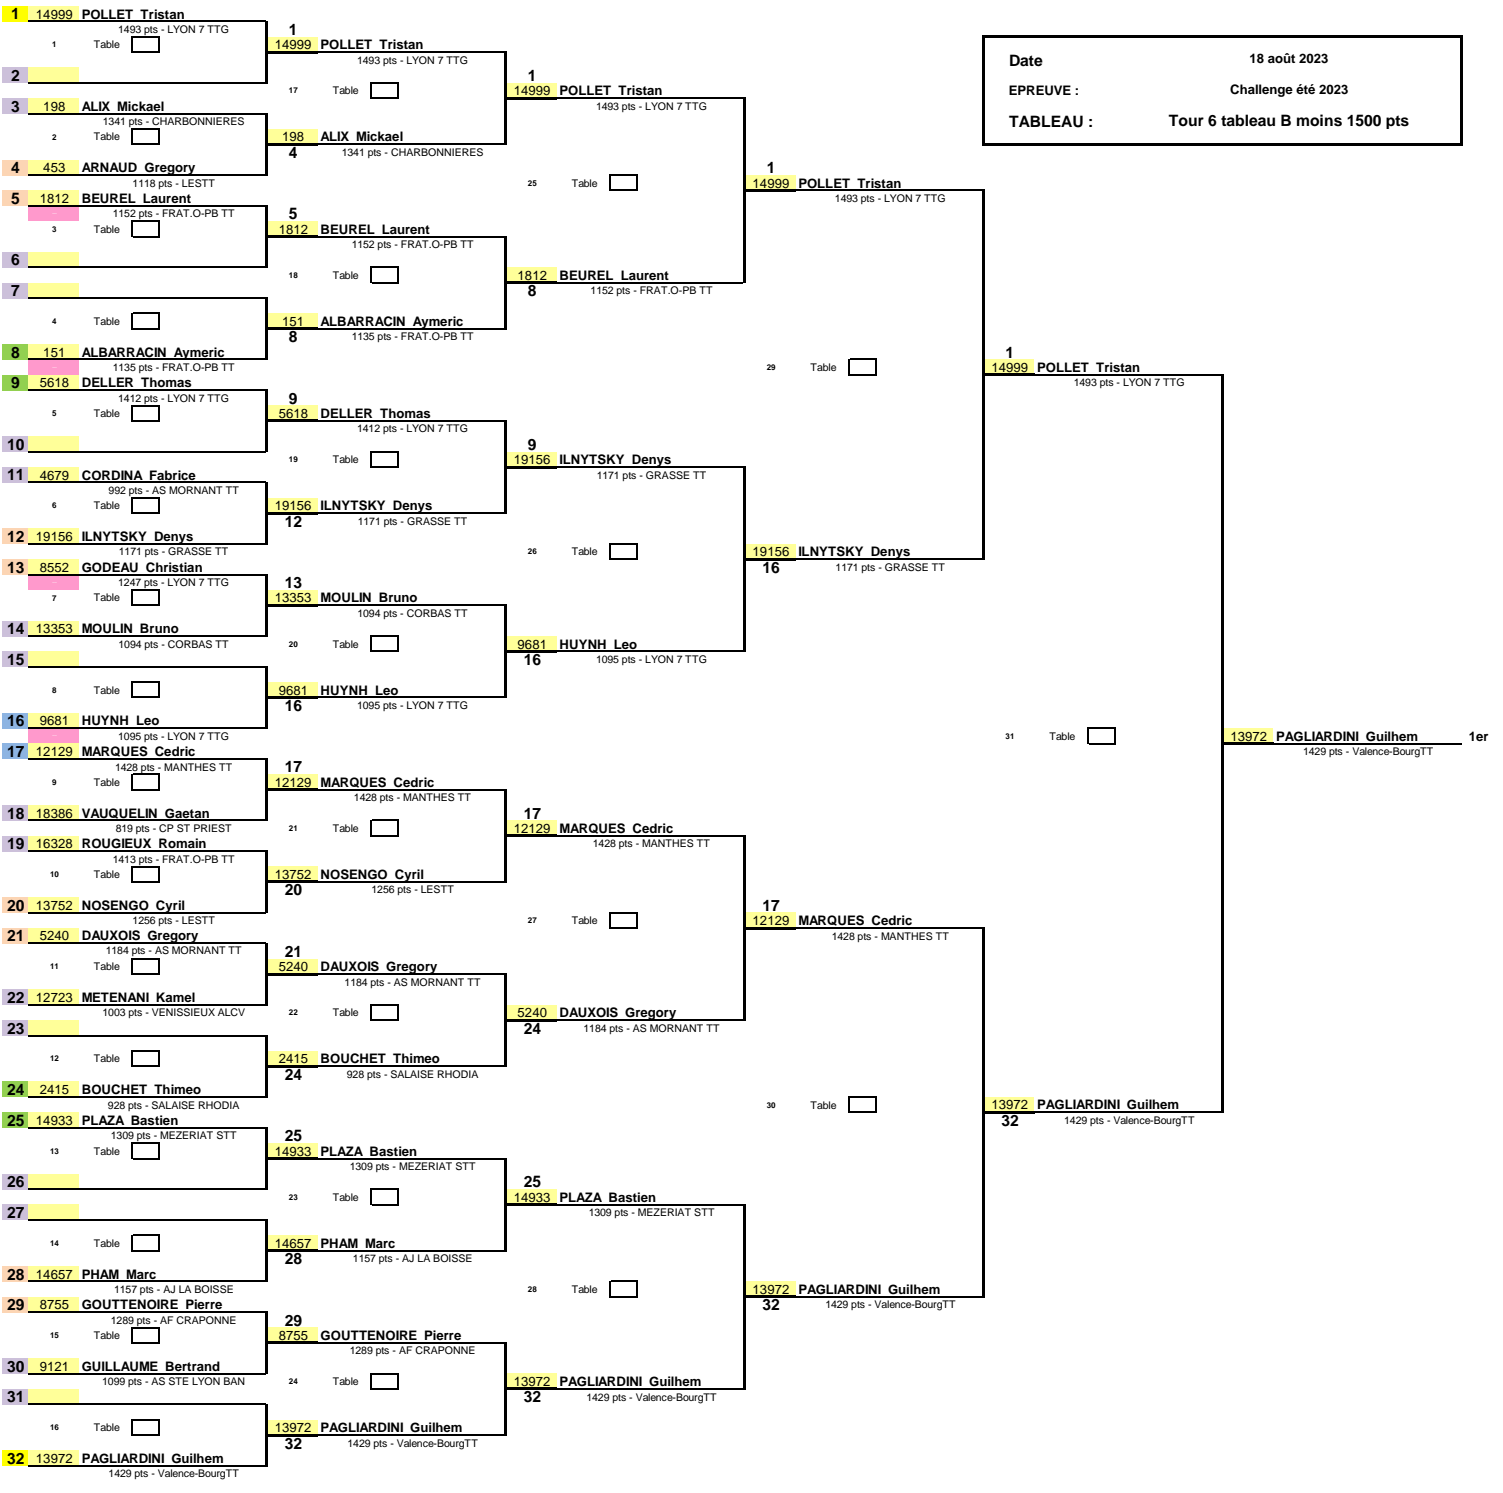

1/16ème de Finale      1/8ème de Finale      1/4 de Finale      1/2 Finale      Finale

Date : 18 août 2023  
 EPREUVE : Challenge été 2023  
 TABLEAU : Tour 6 tableau B moins 1500 pts