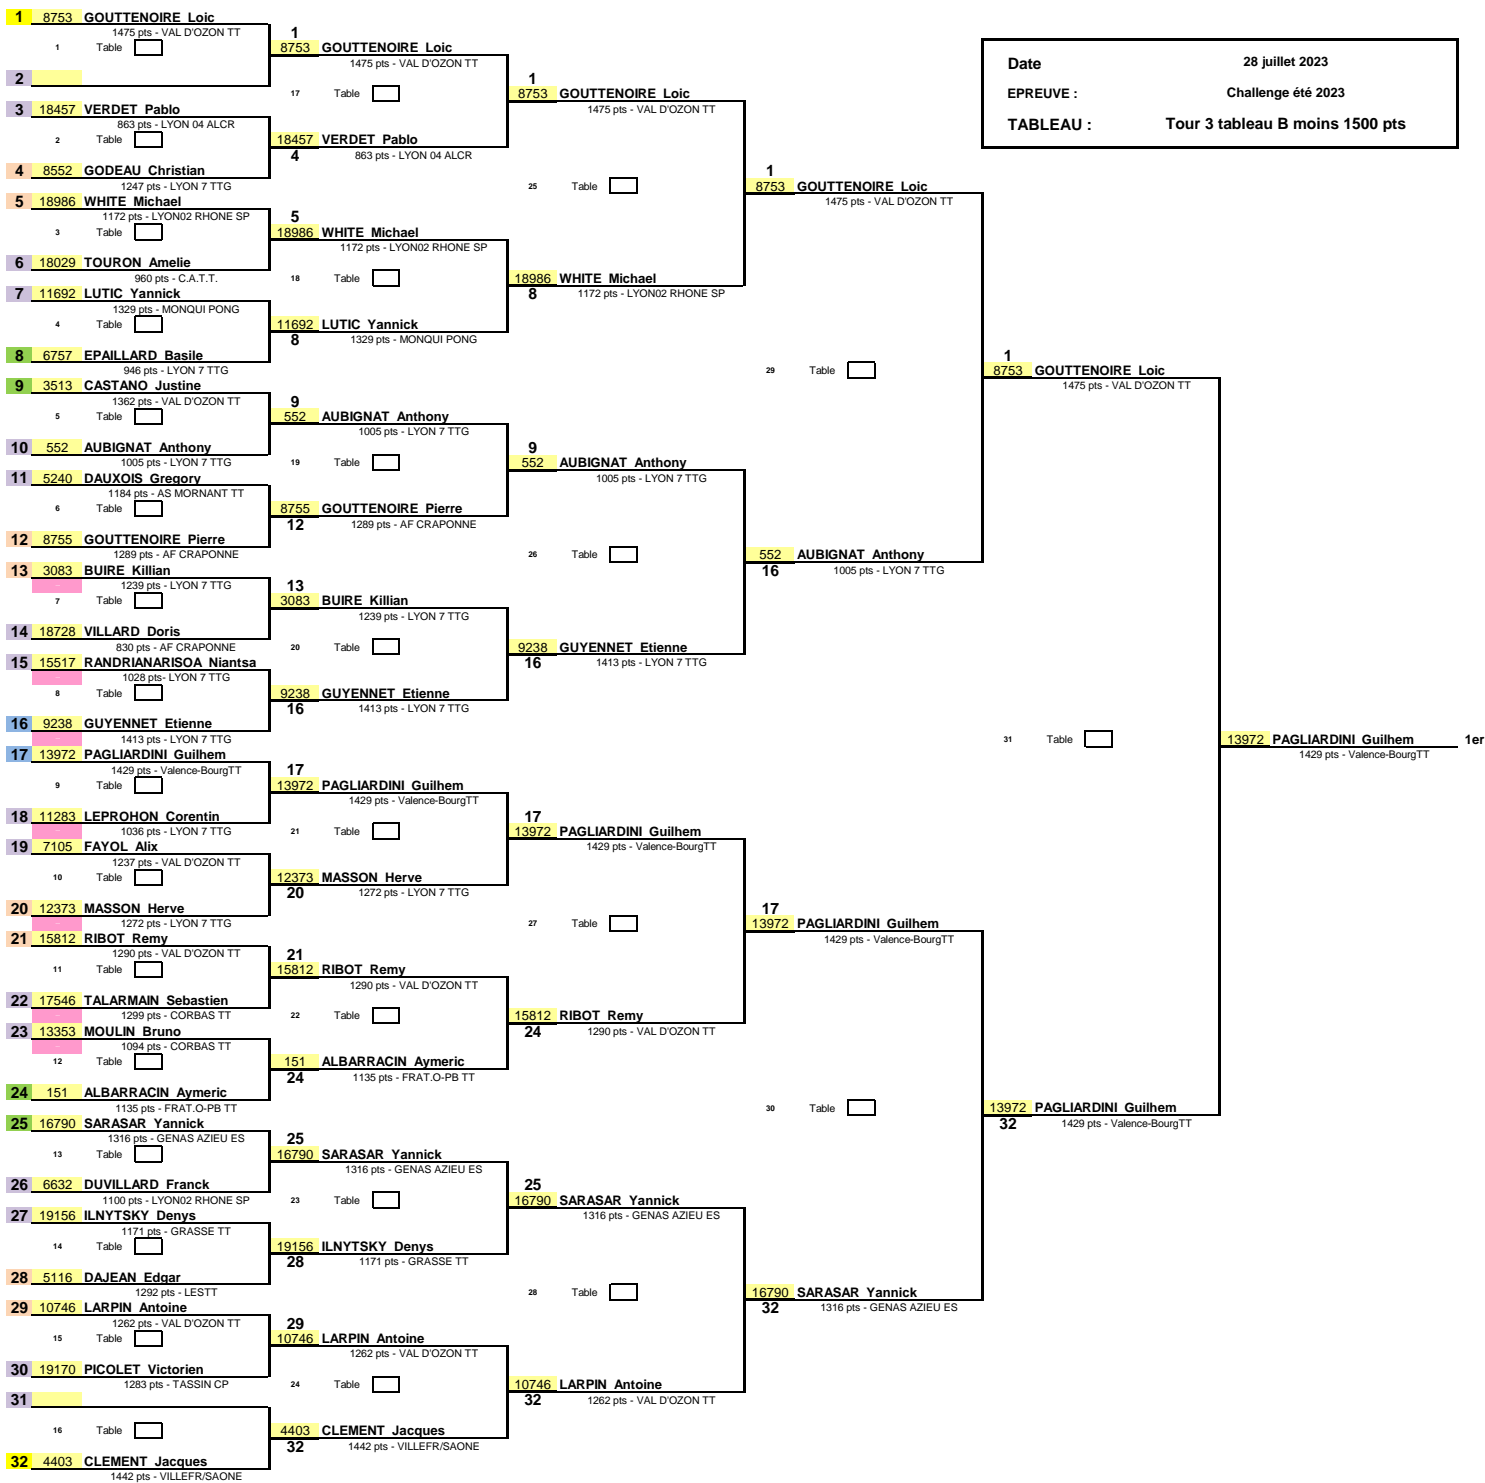

1/16ème de Finale

1/8ème de Finale

1/4 de Finale

1/2 Finale

Finale

Date : 28 juillet 2023
 EPREUVE : Challenge été 2023
 TABLEAU : Tour 3 tableau B moins 1500 pts