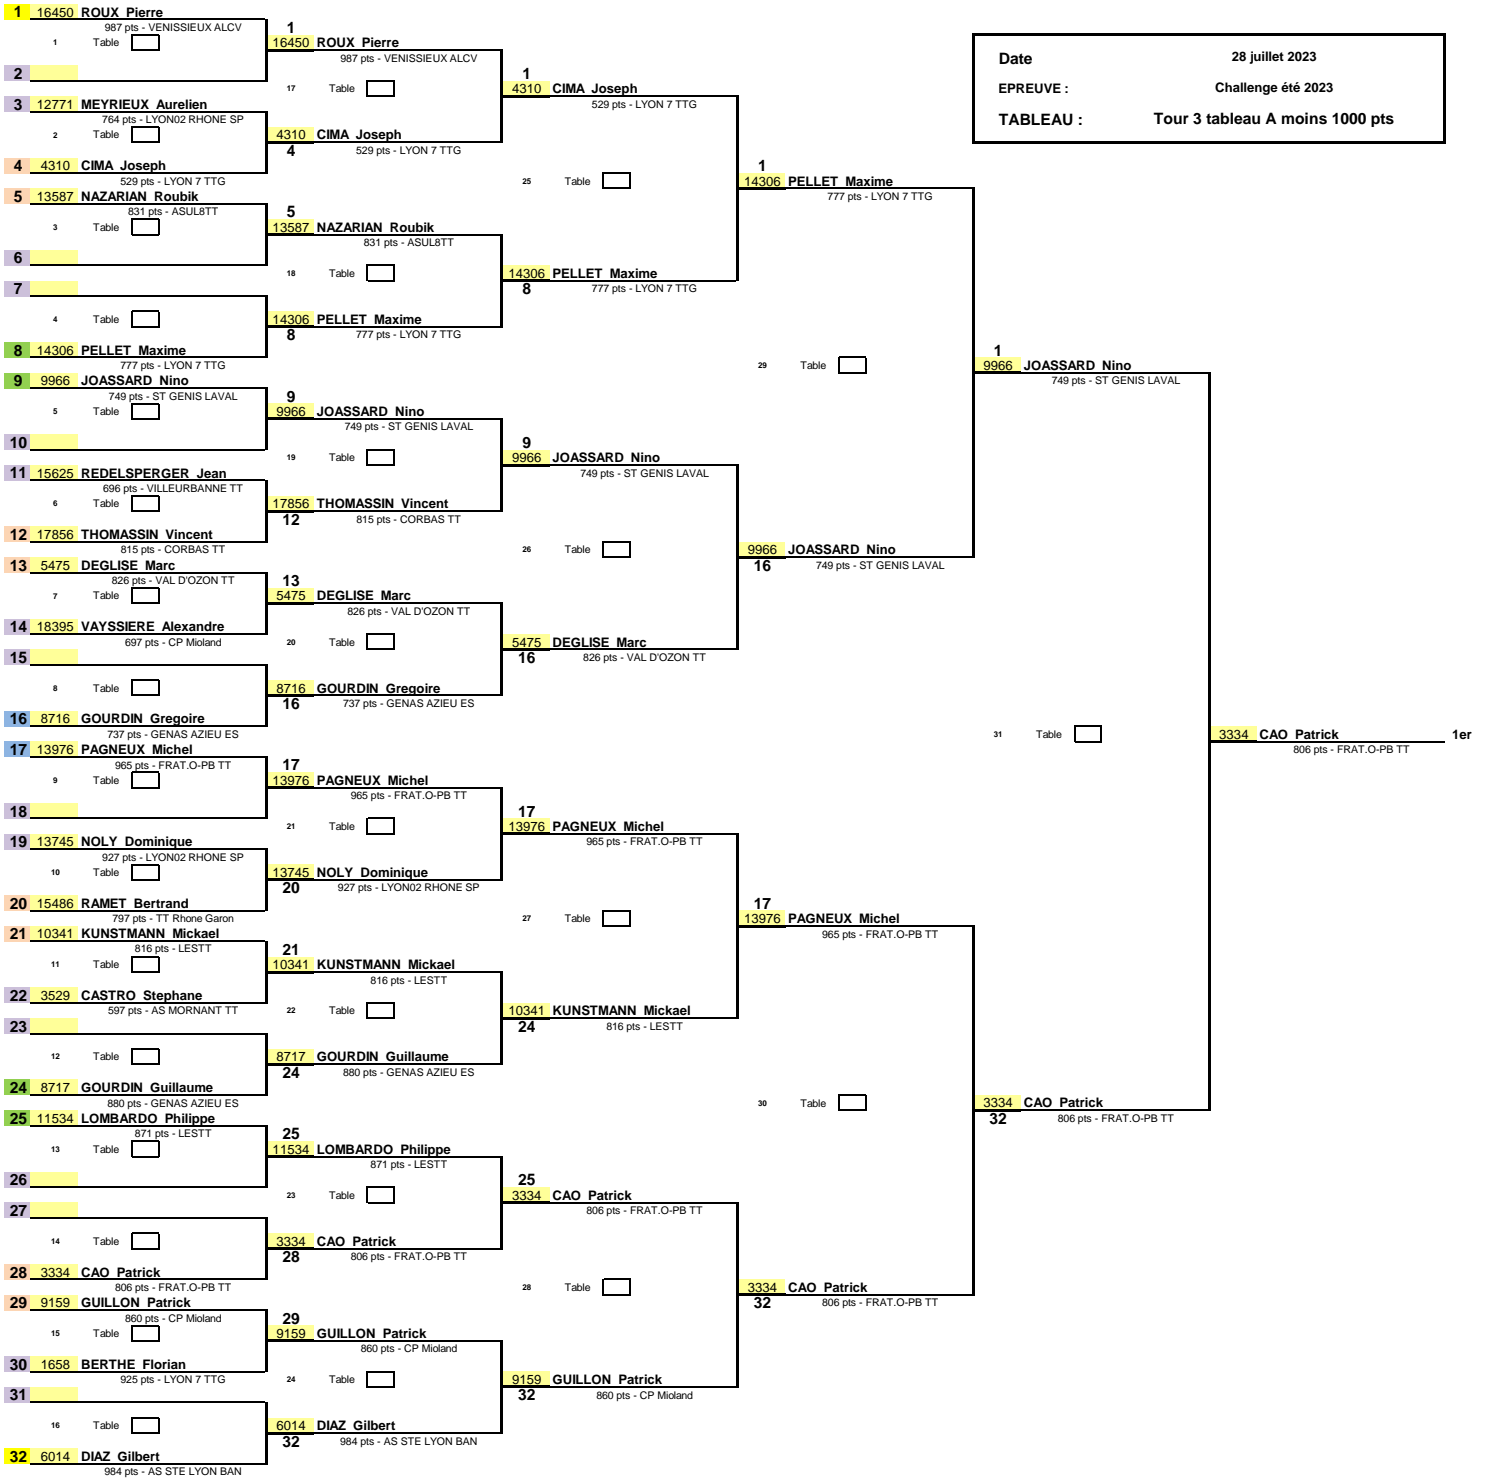

1/16ème de Finale

1/8ème de Finale

1/4 de Finale

1/2 Finale

Finale

Date : 28 juillet 2023
 EPREUVE : Challenge été 2023
 TABLEAU : Tour 3 tableau A moins 1000 pts