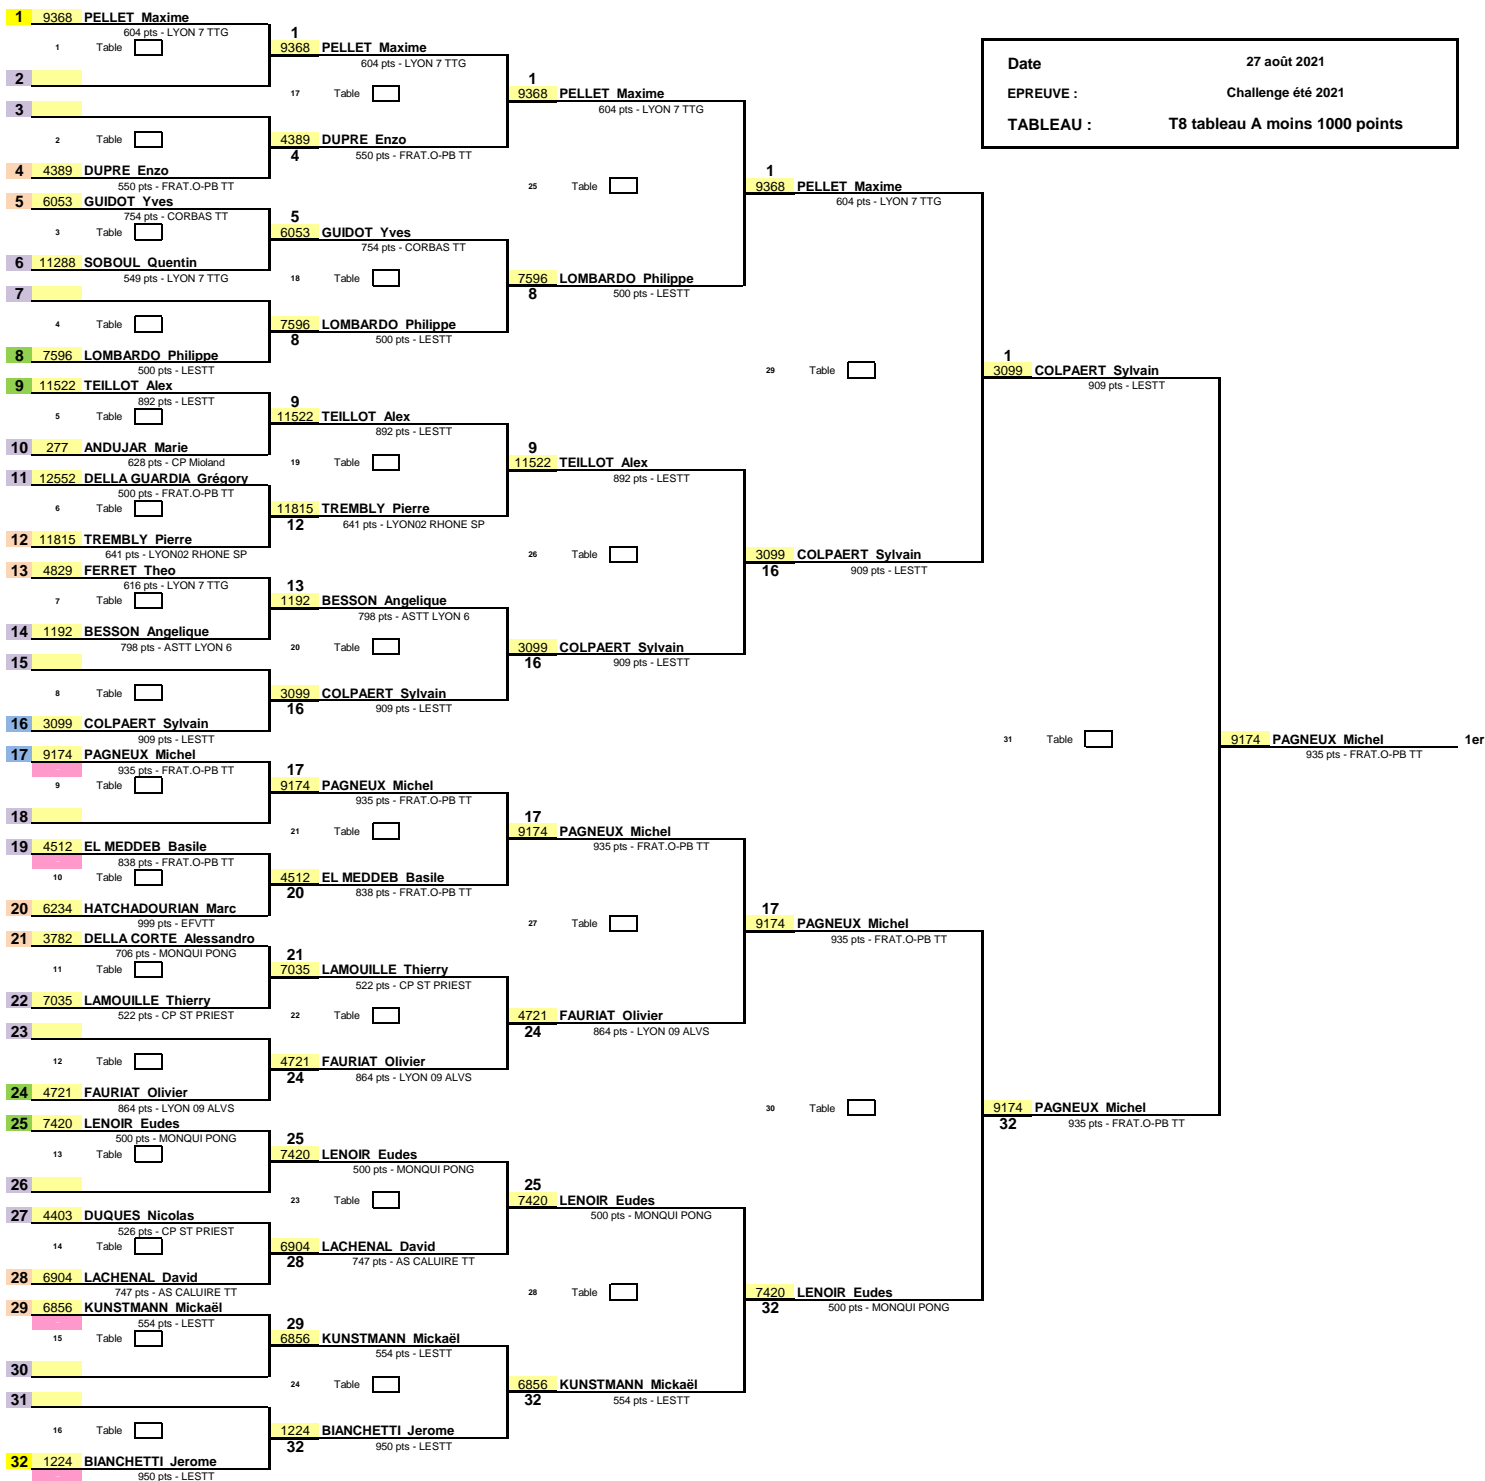

1/16ème de Finale

1/8ème de Finale

1/4 de Finale

1/2 Finale

Finale

Date : 27 août 2021  
 EPREUVE : Challenge été 2021  
 TABLEAU : T8 tableau A moins 1000 points