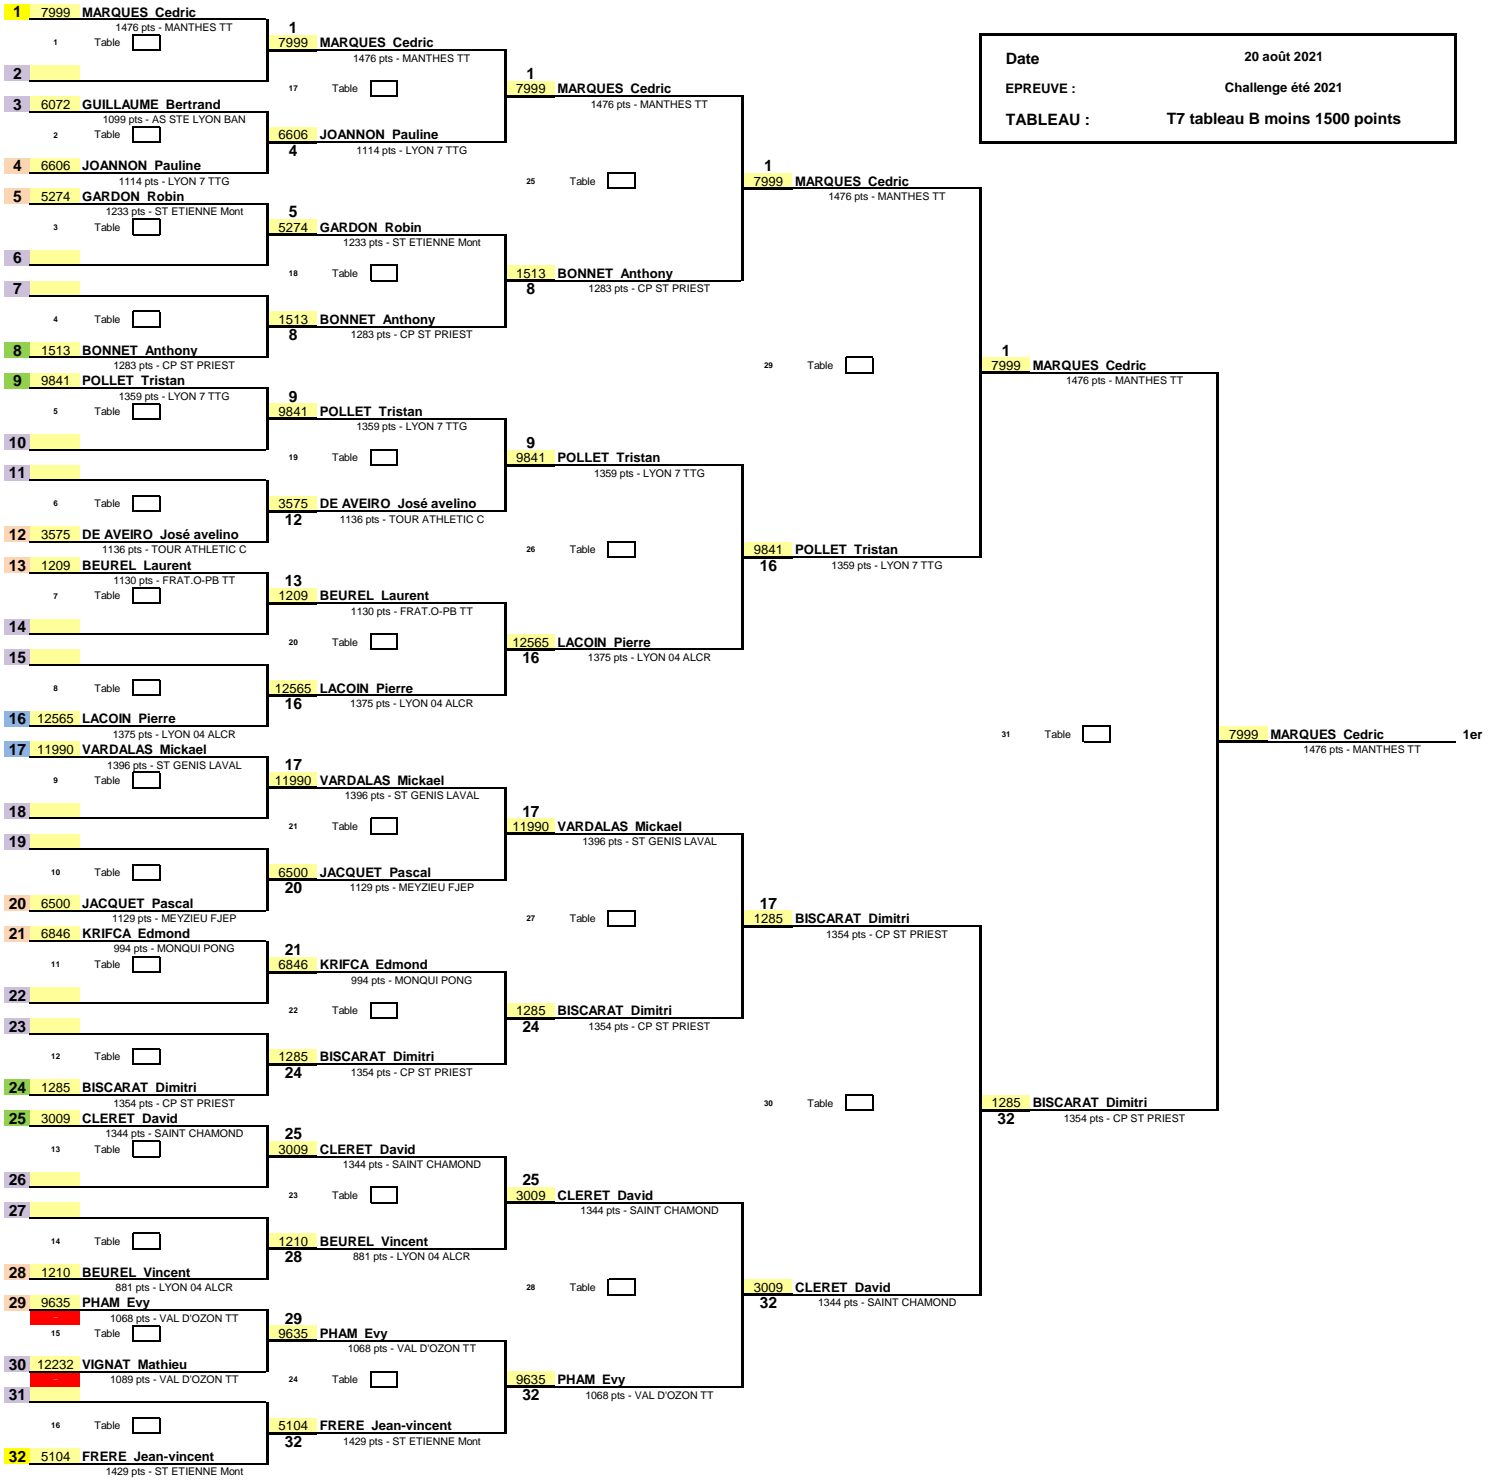

1/16ème de Finale

1/8ème de Finale

1/4 de Finale

1/2 Finale

Finale

Date : 20 août 2021
 EPREUVE : Challenge été 2021
 TABLEAU : T7 tableau B moins 1500 points