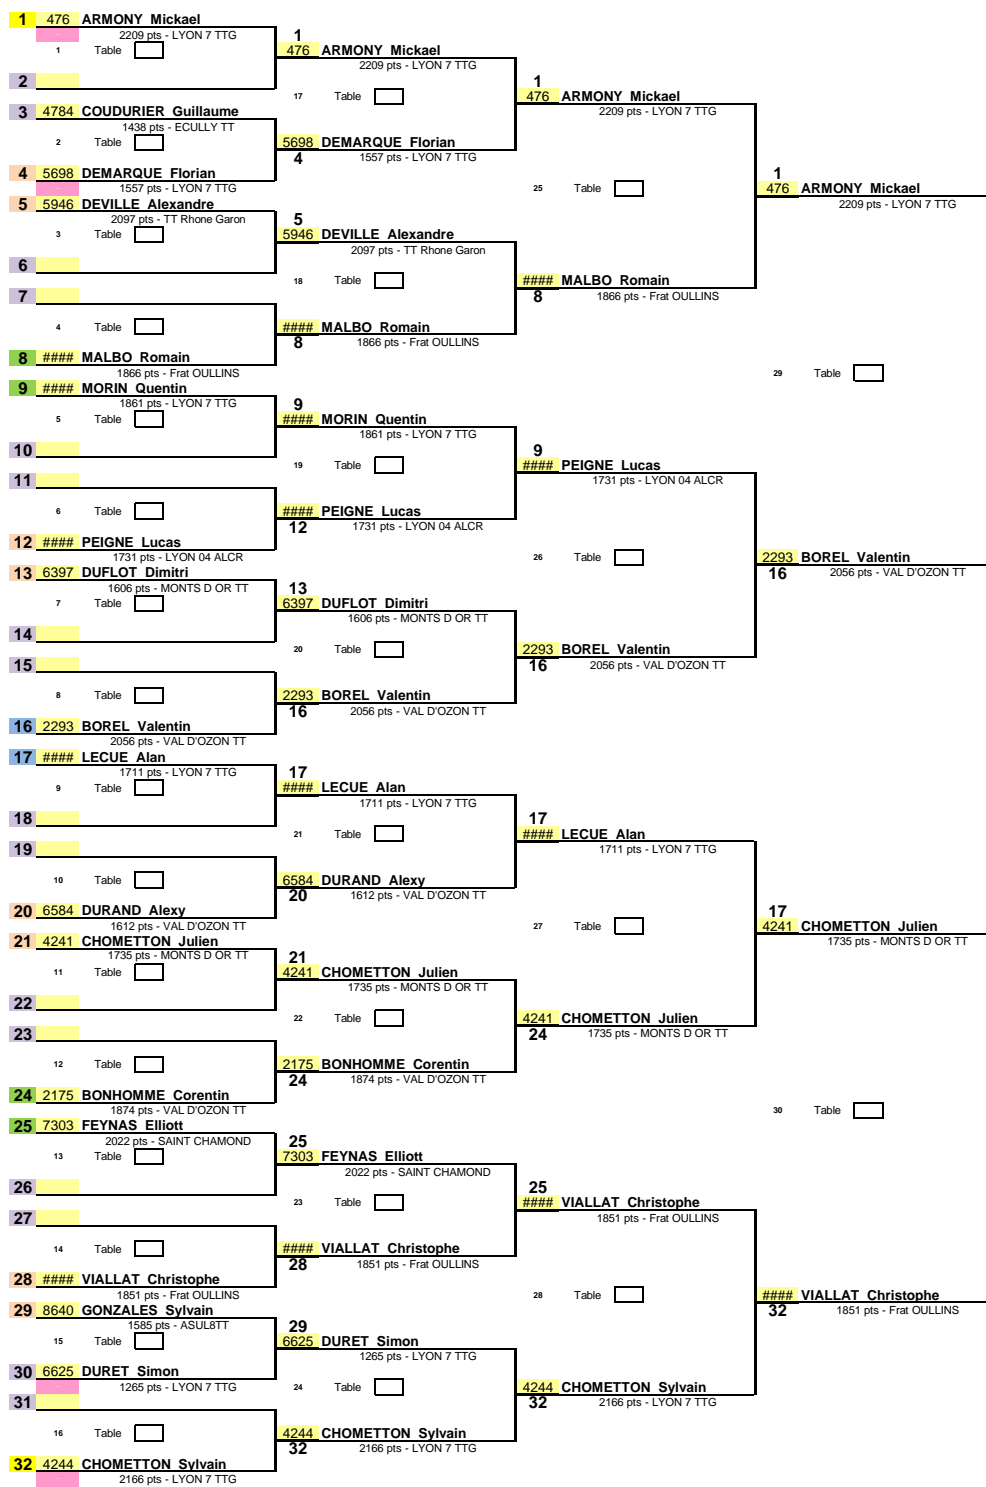

1/16ème de Finale      1/8ème de Finale      1/4 de Finale      1/2 Finale      Finale

Date : 14 août 2020  
 EPREUVE : Challenge été 2020  
 TABLEAU : T5 tableau C toutes series